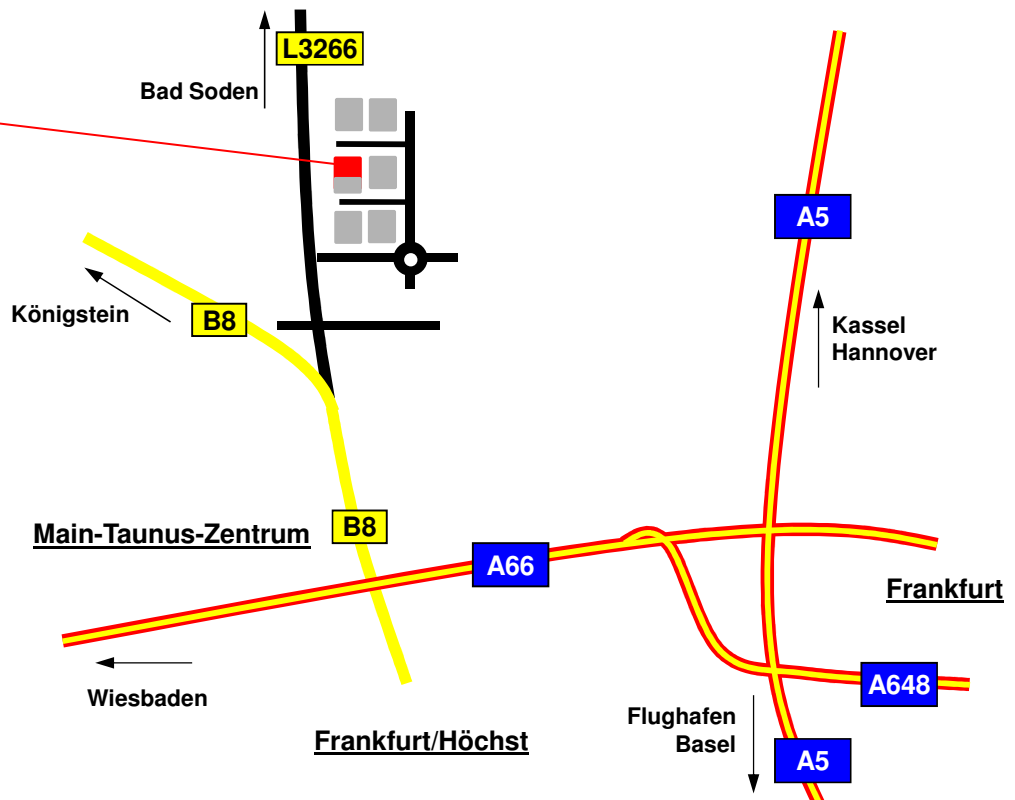

Wir freuen uns auf Ihren Besuch!

So erreichen Sie uns:

- A66 Abfahrt Sulzbach / Main-Taunus-Zentrum
- B8 Richtung Sulzbach / Königstein
- Erste Abfahrt Richtung Bad Soden / Sulzbach
- An der zweiten Ampel rechts
- Im Kreisell die 3. Ausfahrt - Otto-Volger-Straße

SP Integration GmbH
Frankfurt

Otto-Volger-Straße 5a
65843 Sulzbach/Taunus

+49 (0) 6196 / 76430 - 0
+49 (0) 6196 / 76430 - 11

Wir wünschen Ihnen eine angenehme Fahrt!