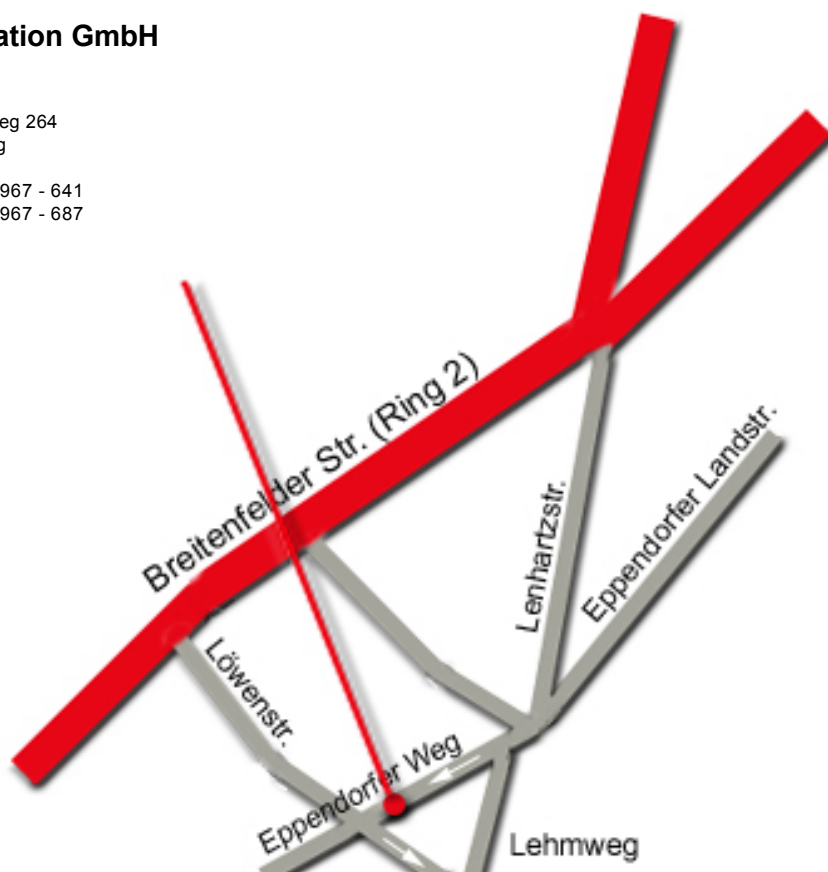

Wir freuen uns auf Ihren Besuch!

So erreichen Sie uns:

- A7 Abfahrt Bahrenfeld
- B431 Richtung Hamburg-Bahrenfeld
- Weiter auf der B4 (Stresemannstr.)
- Links abbiegen in den Alsenplatz (Theater "Neue Flora") und dem Ring 2 folgen
- Scharf rechts abbiegen in die Lenhartzstr.
- Halb rechts abbiegen in den Eppendorfer Weg (bis zur Löwenstrasse Einbahnstrasse)

SP Integration GmbH
Hamburg

Eppendorfer Weg 264
20251 Hamburg

+49 (0) 40 / 46 967 - 641
+49 (0) 40 / 46 967 - 687

Wir wünschen Ihnen eine angenehme Fahrt!