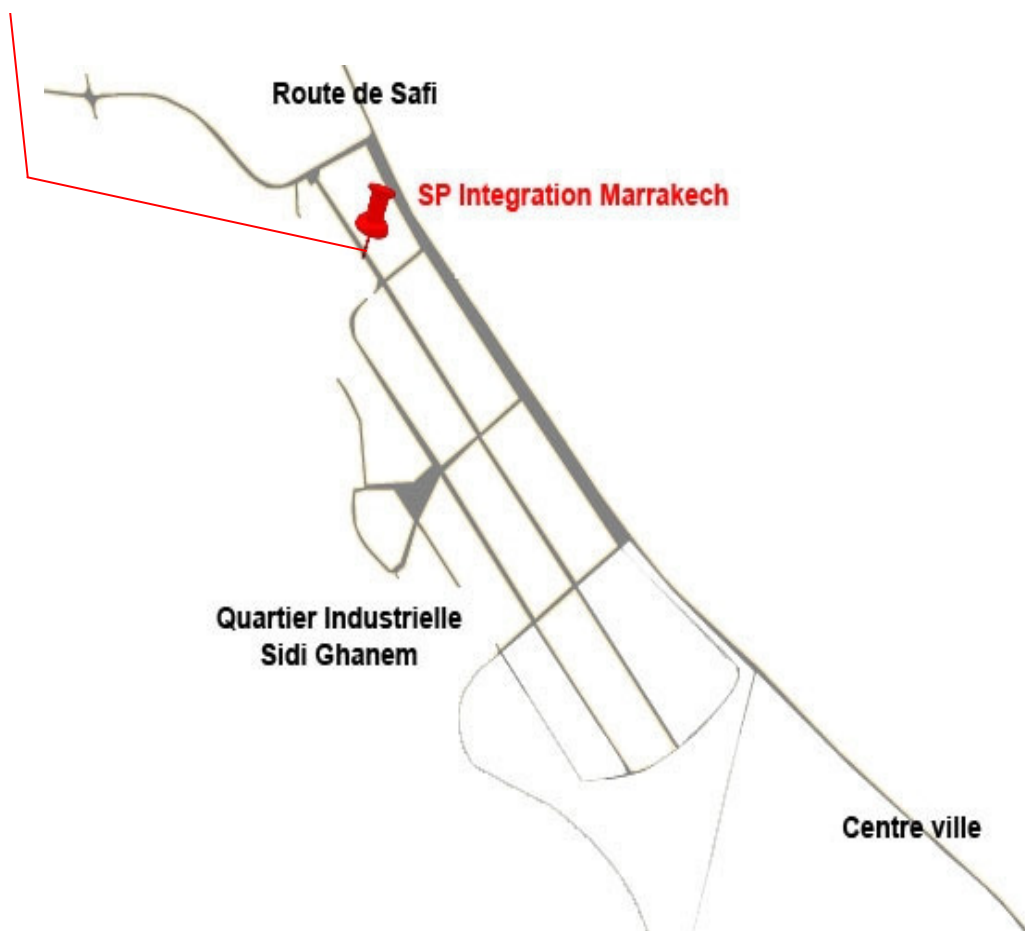

### **SP Integration SARL**

Marrakech  
Sidi Ghanem 25  
40000 Marrakech  
Maroc / Marokko

Tel: 00212 / 15140616

So erreichen Sie uns:

Vom Stadtzentrum:

- Richtung Safi (Stadt)
- Die dritte Einfahrt links in das Industriegebiet