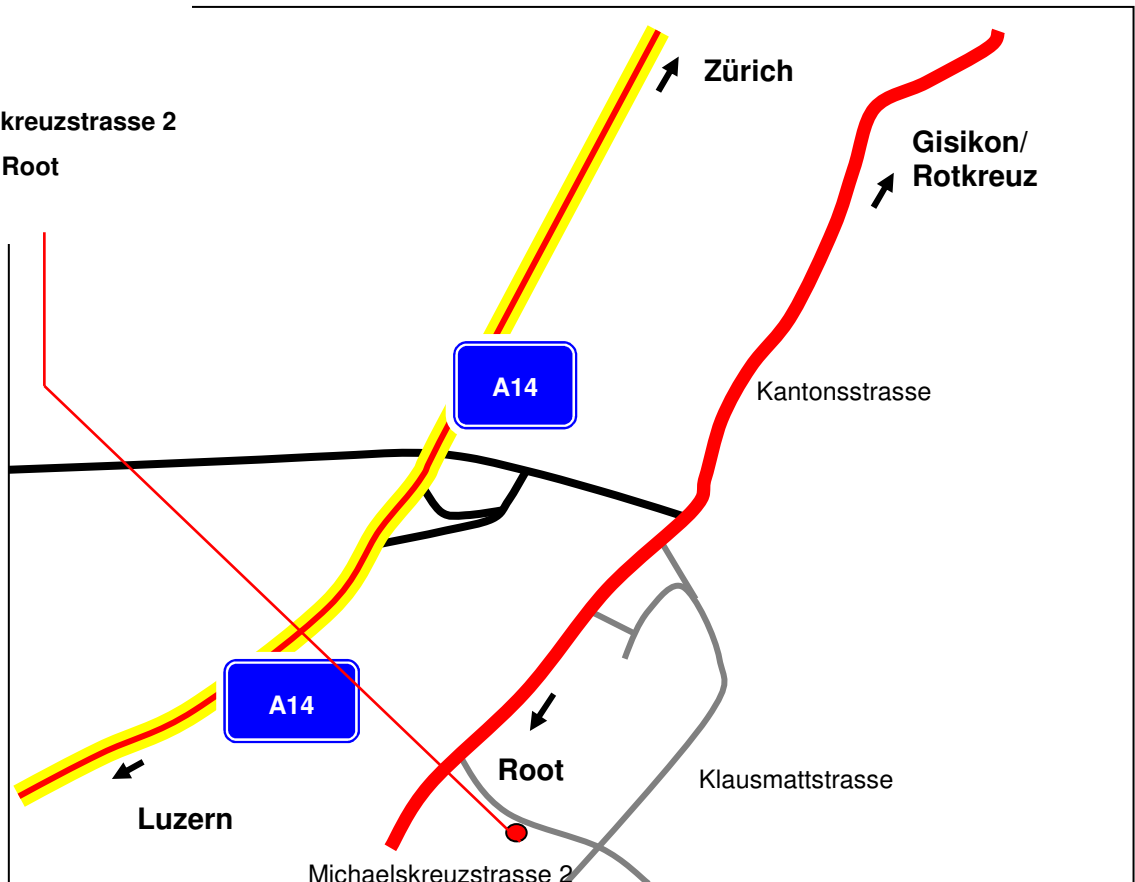

Wir freuen uns auf Ihren Besuch!

SP Integration GmbH
Luzern

Michaelskreuzstrasse 2
CH-6037 Root

Ihr Weg zu uns